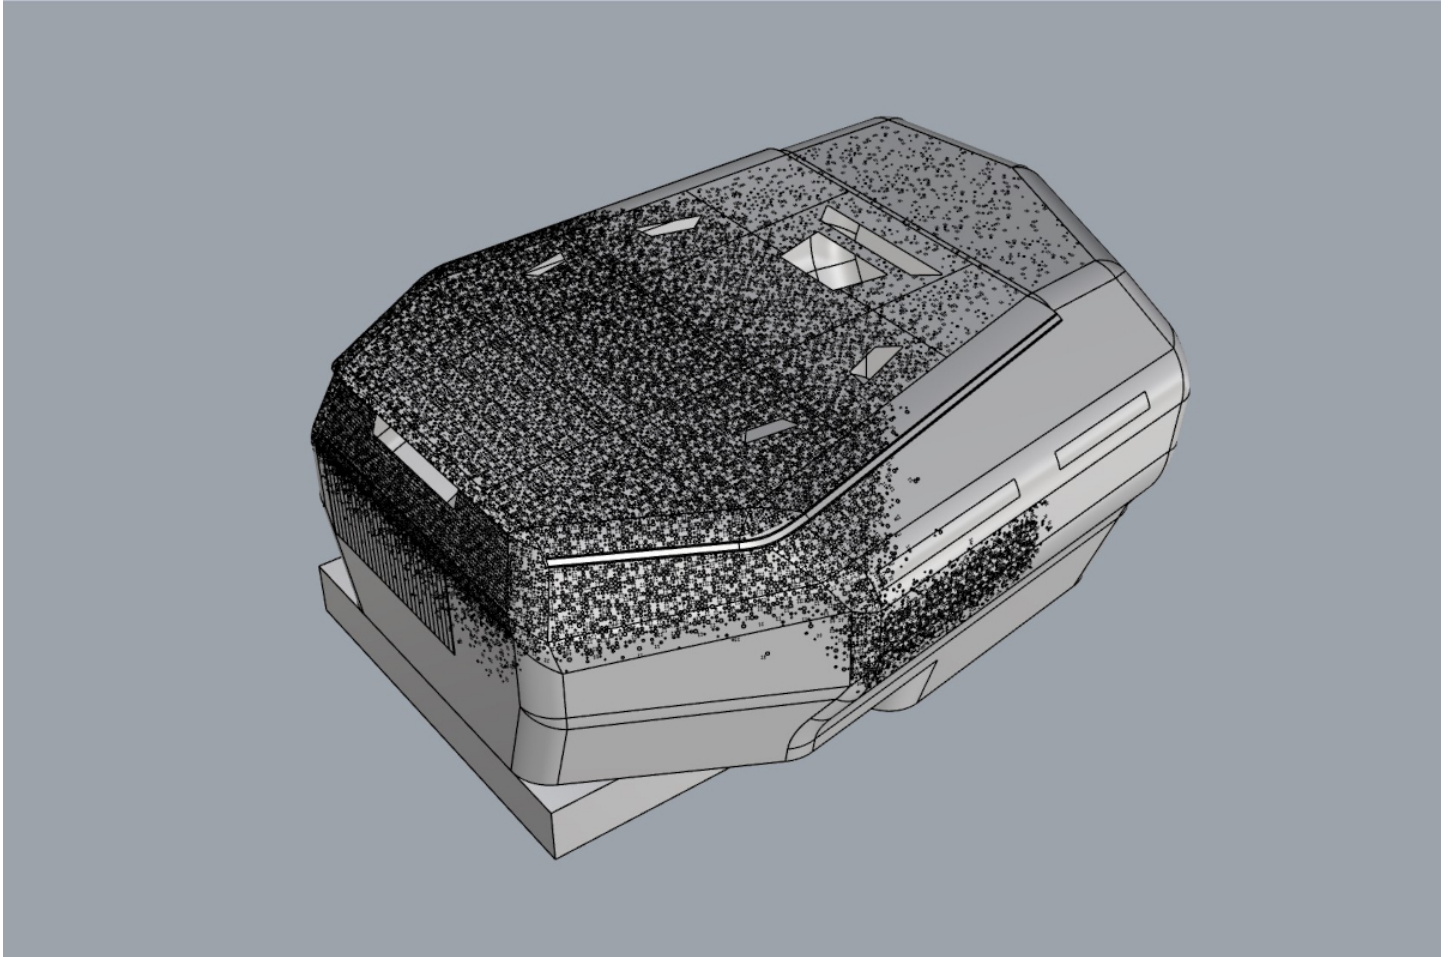

Philharmonie de Paris

Plan de réalisation

Étude Coque Auditorium Philharmonie de Paris

Localisation

Paris 19

Détails

Phase EXE

Collaboration

Urban Archi

Philharmonie de Paris

Plan de réalisation

Étude Coque Auditorium Philharmonie de Paris

Les méandres de la sous-traitance m'ont conduit non vers la modélisation de cette coque mais vers sa dé-modélisation : Urban Archi, en charge de produire des plans d'exécution de cet ouvrage pour une entreprise de construction, s'est vu confier le fichier numérique de cet espace en trois dimensions . La consigne était simple, remettre cette coque à plat numériquement, dans des délais très courts, évidemment. Quelques heures ont tout de même été nécessaires. :)
