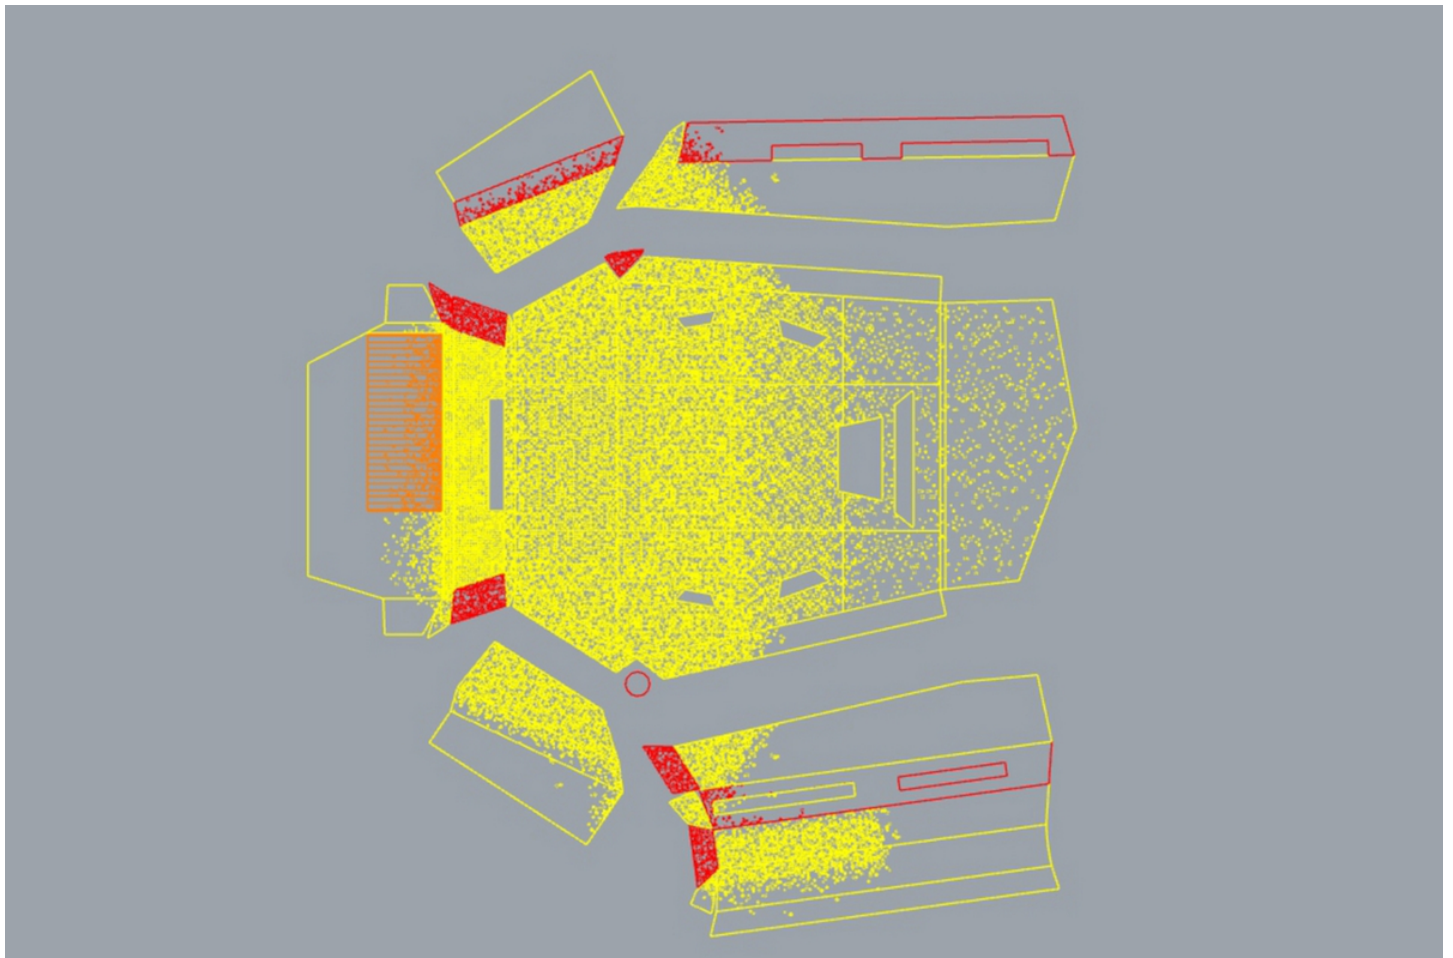

Philharmonie de Paris

Plan de réalisation

Étude Coque Auditorium Philharmonie de Paris

Localisation

Paris 19

Détails

Phase EXE

Collaboration

Urban Archi

Philharmonie de Paris

Plan de réalisation

Étude Coque Auditorium Philharmonie de Paris

Les méandres de la sous-traitance m'ont conduit non vers la modélisation de cette coque mais vers sa dé-modélisation : Urban Archi, en charge de produire des plans d'exécution de cet ouvrage pour une entreprise de construction, s'est vu confier le fichier numérique de cet espace en trois dimensions . La consigne était simple, remettre cette coque à plat numériquement, dans des délais très courts, évidemment. Quelques heures ont tout de même été nécessaires. :)
