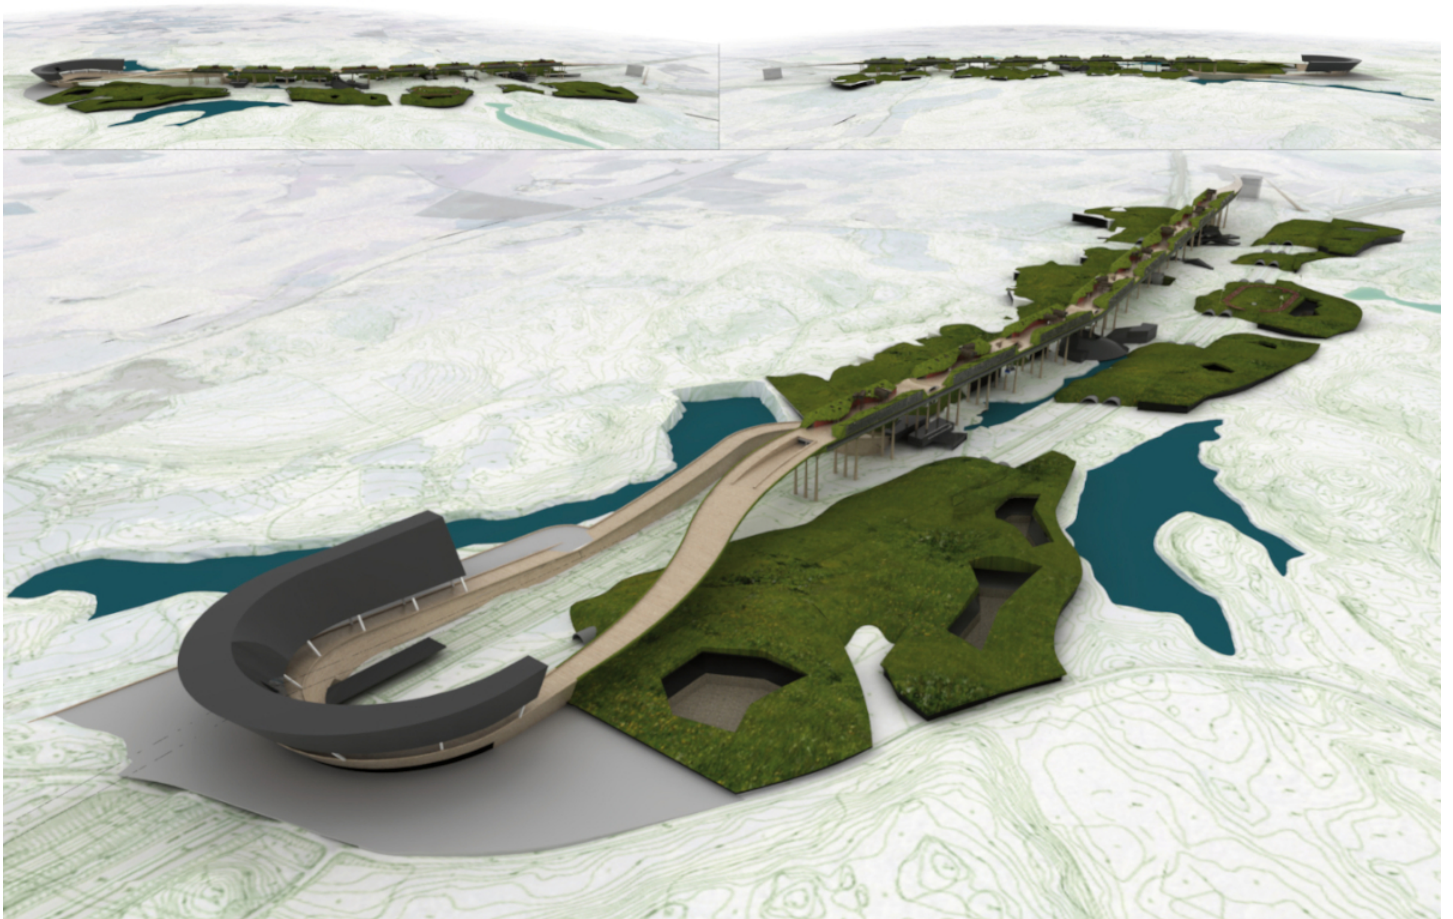

## Description

Création d'une ville sur plusieurs niveaux

## Collaboration

UNZA Architecture

URBAN CORRIDOR - The Innovative Town Concept for The Future - Competition Part 2

0 100 200 300 m 1:10 000 1/4

## La ville 3D

Création d'une ville innovante de 20.000 habitants

Le projet explore des solutions novatrices pour optimiser la coexistence harmonieuse entre la ville, la nature et ses habitants. Il introduit une approche créative en instaurant une "topographie architecturale" et un "relief artificiel" visant à métamorphoser les zones voisines des infrastructures existantes, souvent contraignantes, en espaces attrayants. L'idée d'une "ville linéaire" est avancée, avec pour objectif d'intégrer diverses fonctions afin de favoriser une vie sociale dynamique tout en limitant l'empreinte environnementale.