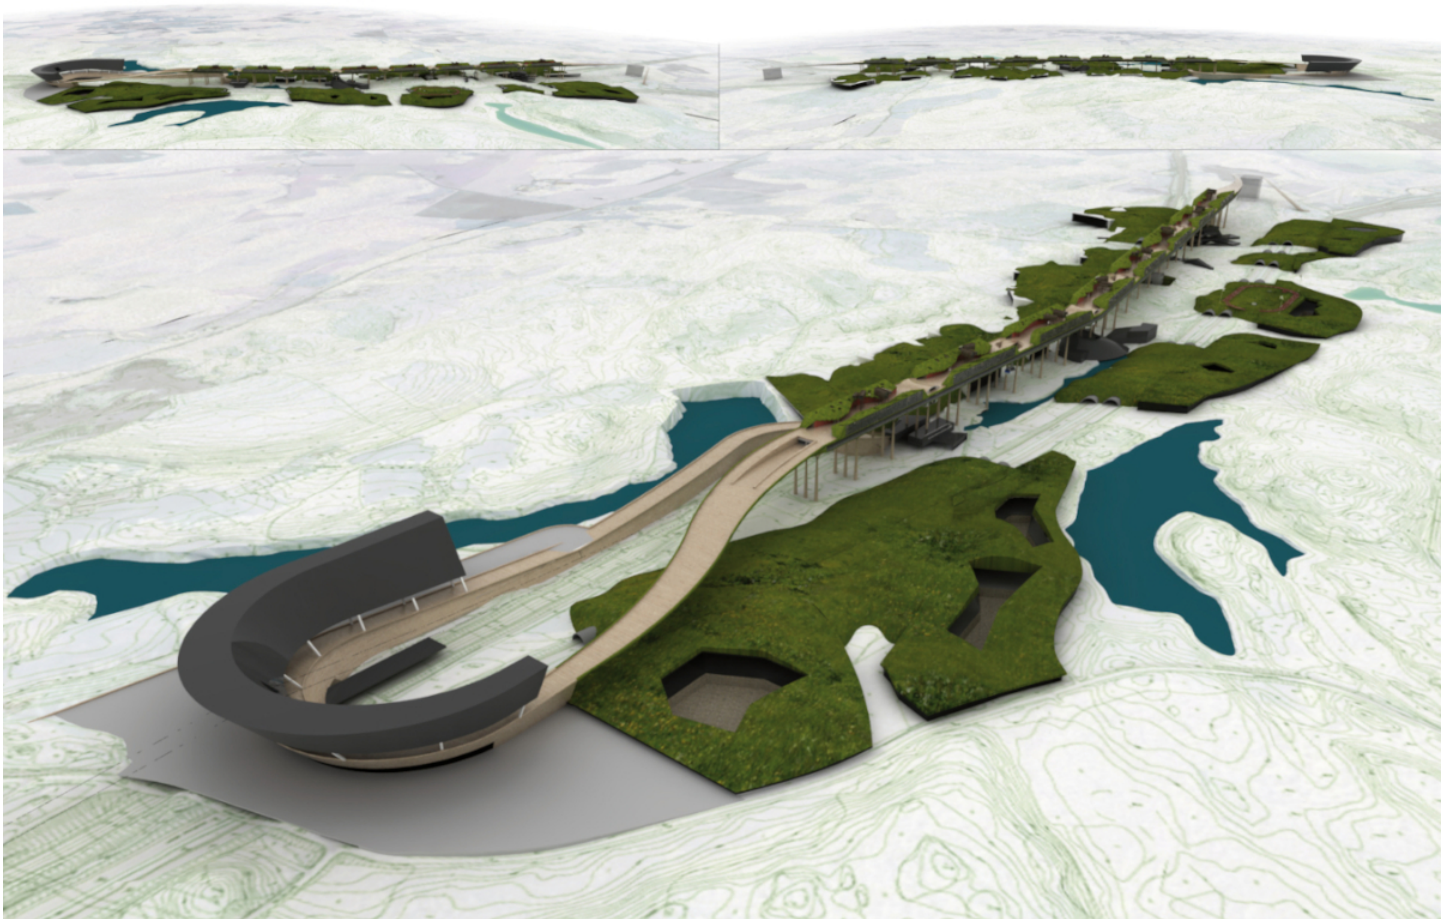

Concours

Collaboration

UNZA Architecture

URBAN CORRIDOR - The Innovative Town Concept for The Future - Competition Part 2

0 100 200 300m 1:10 000 1/4

Orimatilla

La ville 3D

Création d'une ville innovante de 20.000 habitants

Le projet explore des solutions novatrices pour optimiser la coexistence harmonieuse entre la ville, la nature et ses habitants. Il introduit une approche créative en instaurant une "topographie architecturale" et un "relief artificiel" visant à métamorphoser les zones voisines des infrastructures existantes, souvent contraignantes, en espaces attrayants. L'idée d'une "ville linéaire" est avancée, avec pour objectif d'intégrer diverses fonctions afin de favoriser une vie sociale dynamique tout en limitant l'empreinte environnementale.
