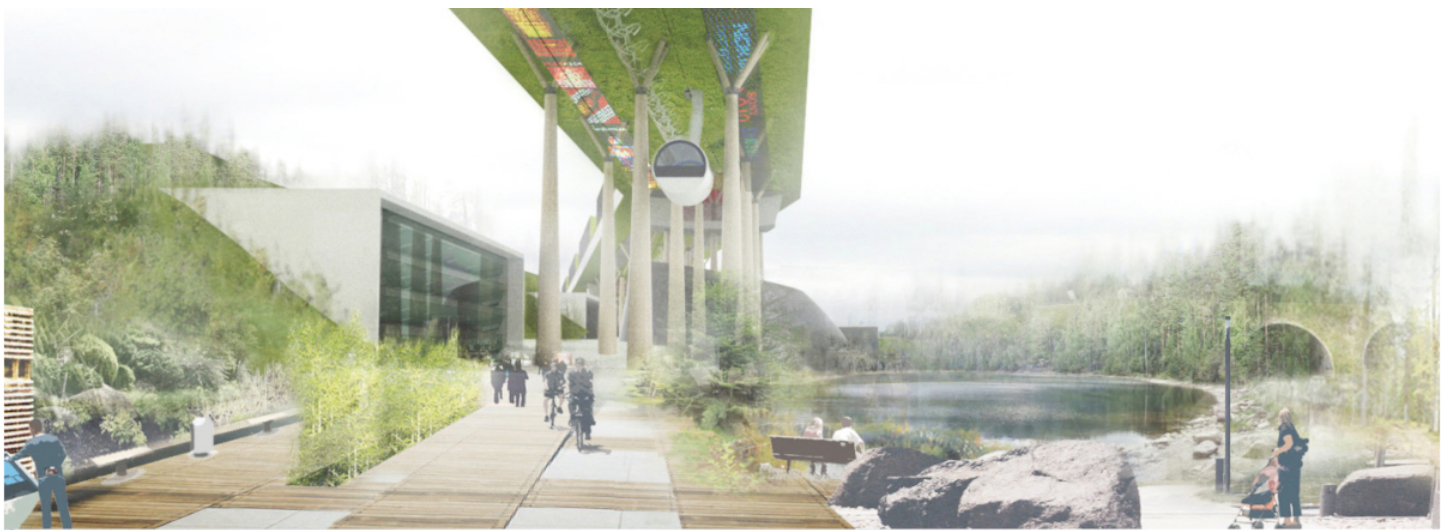

## Collaboration

UNZA Architecture

URBAN CORRIDOR - The Innovative Town Concept for The Future - Competition Part 2

0 100 200 300 m 1:10 000 1/4

## La ville 3D

Création d'une ville innovante de 20.000 habitants

Le projet explore des solutions novatrices pour optimiser la coexistence harmonieuse entre la ville, la nature et ses habitants. Il introduit une approche créative en instaurant une "topographie architecturale" et un "relief artificiel" visant à métamorphoser les zones voisines des infrastructures existantes, souvent contraignantes, en espaces attrayants. L'idée d'une "ville linéaire" est avancée, avec pour objectif d'intégrer diverses fonctions afin de favoriser une vie sociale dynamique tout en limitant l'empreinte environnementale.