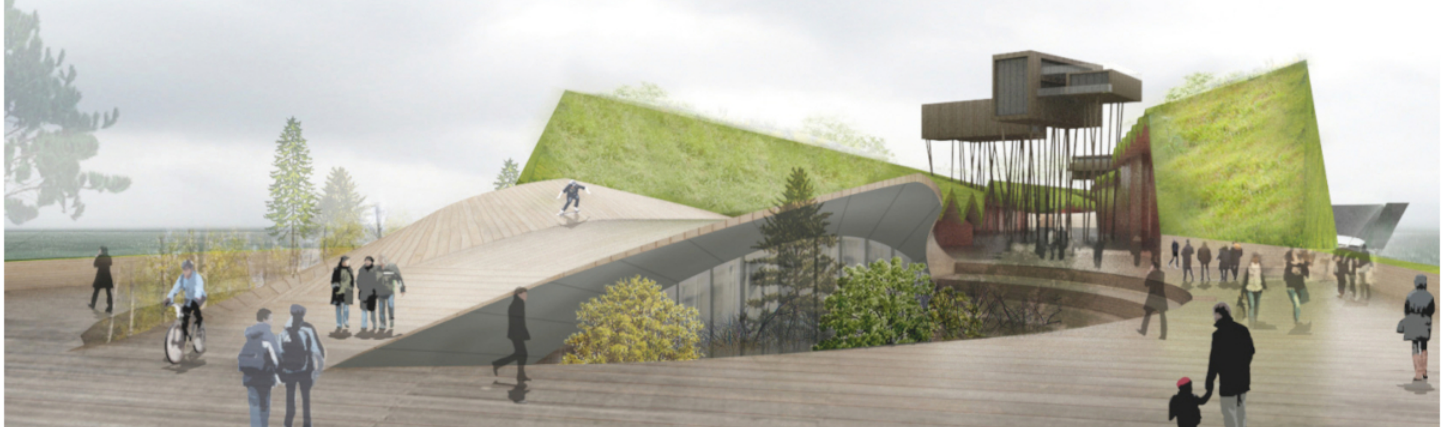

Concours

Collaboration

UNZA Architecture

URBAN CORRIDOR - The Innovative Town Concept for The Future - Competition Part 2

0 100 200 300m 1:10 000 1/4

Orimatilla

La ville 3D

Création d'une ville innovante de 20.000 habitants

Le projet explore des solutions novatrices pour optimiser la coexistence harmonieuse entre la ville, la nature et ses habitants. Il introduit une approche créative en instaurant une "topographie architecturale" et un "relief artificiel" visant à métamorphoser les zones voisines des infrastructures existantes, souvent contraignantes, en espaces attrayants. L'idée d'une "ville linéaire" est avancée, avec pour objectif d'intégrer diverses fonctions afin de favoriser une vie sociale dynamique tout en limitant l'empreinte environnementale.
