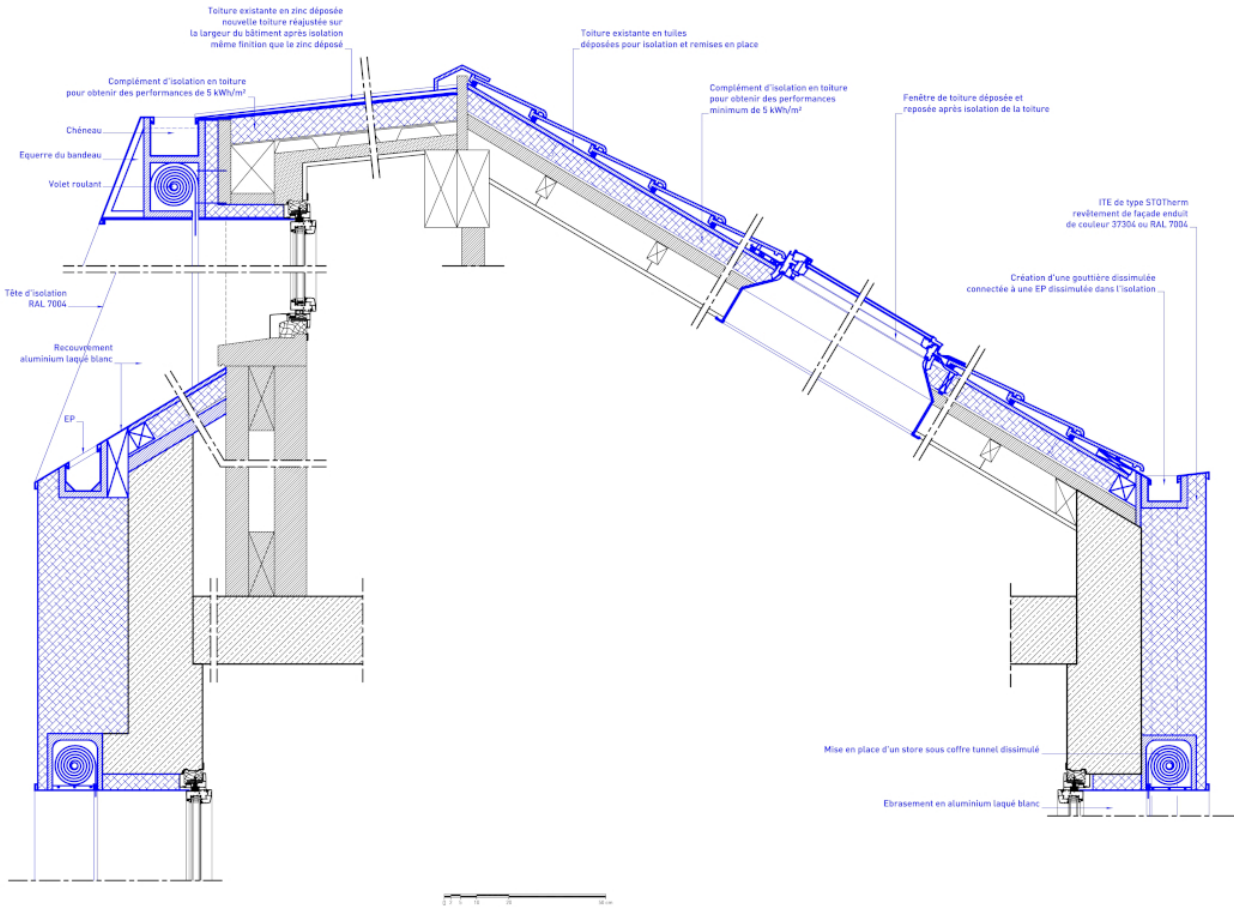

## Détails

Superficie : 150 m<sup>2</sup> - 0,25M?

## Collaboration

UNZA Architecture

Vues plongeante sur le jardin

Vues plongeante sur la facade principale

## Relooking

Réhabilitation et extension d'un pavillon

L'ancienne maison, dont la simplicité géométrique avait été altérée par une surélévation antérieure, a été complètement transformée pour arborer une nouvelle apparence. Deux approches distinctes ont été adoptées pour générer un contraste visuel. Le soubassement, s'étendant du sous-sol au rez-de-chaussée, a été revêtu d'une brique claire, en harmonie avec le style architectural prédominant des maisons environnantes. Au-delà de ce niveau, un enduit gris a été appliqué sur les quatre façades pour créer un contraste tout en préservant les menuiseries en PVC blanc.

La toiture existante a été retirée, isolée et réinstallée. Les encadrements de fenêtres ont été soigneusement revêtus d'aluminium laqué blanc. Cette teinte a également été choisie pour les volets roulants. Les capots des volets ont été intégrés discrètement dans la façade principale et le pignon d'entrée. La clôture le long de la rue a été rénovée et repeinte pour s'aligner avec la couleur de l'enduit, tout comme les portes du garage et le portail d'entrée.