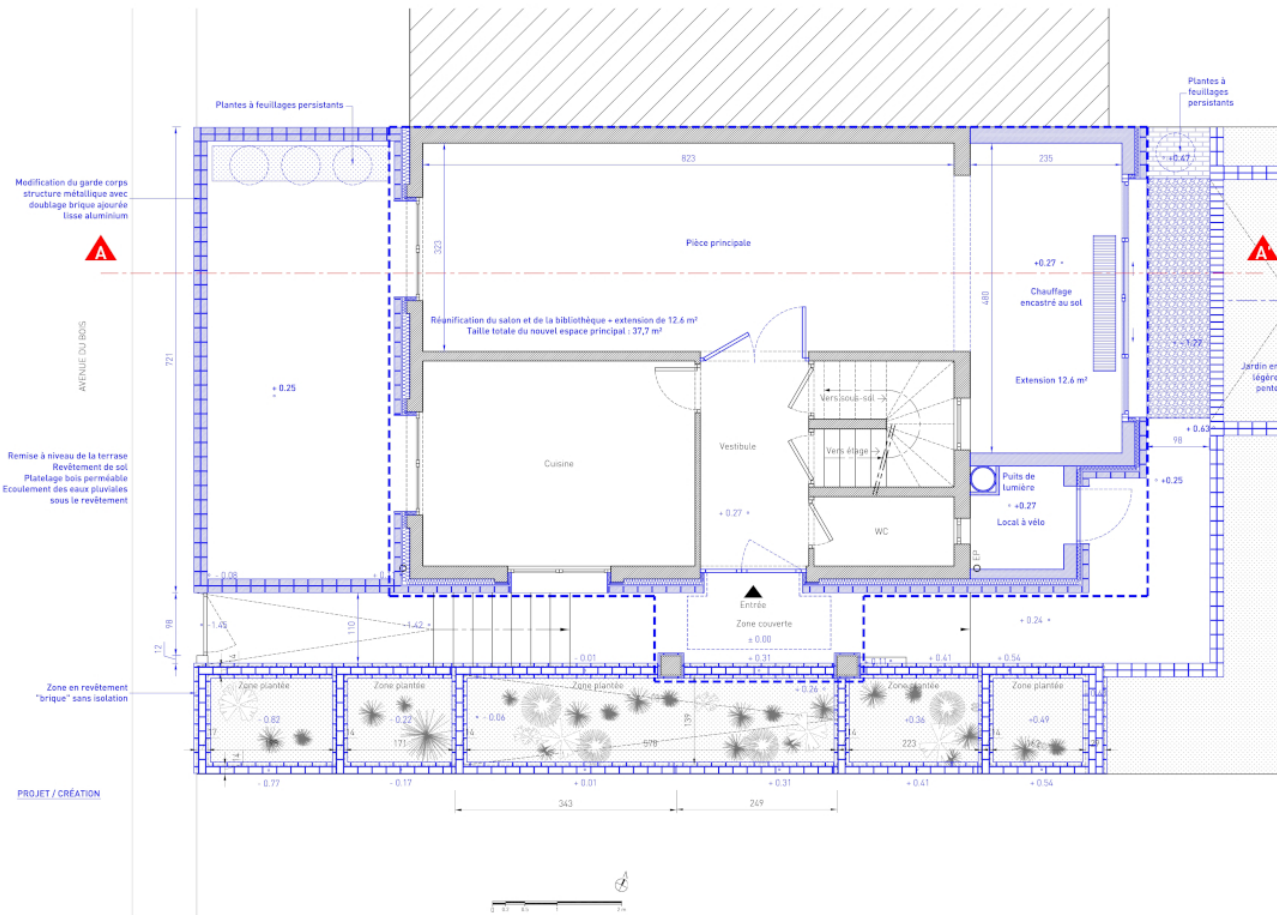

## Détails

Superficie : 150 m<sup>2</sup> - 0,25M?

## Collaboration

UNZA Architecture

Vues plongeante sur le jardin

Vues plongeante sur la facade principale

## Relooking

Réhabilitation et extension d'un pavillon

L'ancienne maison, dont la simplicité géométrique avait été altérée par une surélévation antérieure, a été complètement transformée pour arborer une nouvelle apparence. Deux approches distinctes ont été adoptées pour générer un contraste visuel. Le soubassement, s'étendant du sous-sol au rez-de-chaussée, a été revêtu d'une brique claire, en harmonie avec le style architectural prédominant des maisons environnantes. Au-delà de ce niveau, un enduit gris a été appliqué sur les quatre façades pour créer un contraste tout en préservant les menuiseries en PVC blanc.