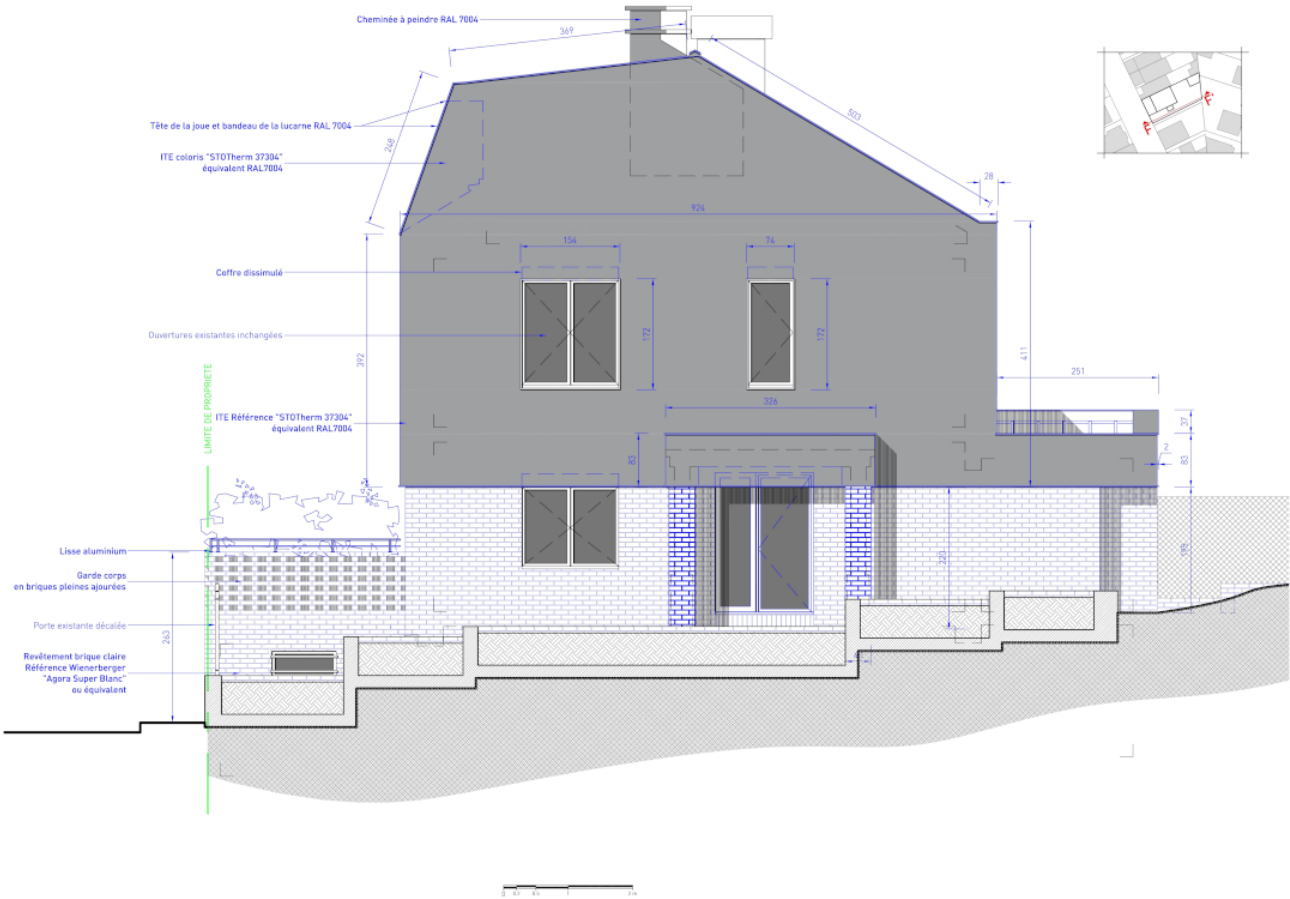

# Meudon

Relooking

Réhabilitation et extension d'un pavillon

## Collaboration

UNZA Architecture

Vues plongeante sur le jardin

Vues plongeante sur la facade principale

## Relooking

Réhabilitation et extension d'un pavillon

L'ancienne maison, dont la simplicité géométrique avait été altérée par une surélévation antérieure, a été complètement transformée pour arborer une nouvelle apparence. Deux approches distinctes ont été adoptées pour générer un contraste visuel. Le soubassement, s'étendant du sous-sol au rez-de-chaussée, a été revêtu d'une brique claire, en harmonie avec le style architectural prédominant des maisons environnantes. Au-delà de ce niveau, un enduit gris a été appliqué sur les quatre façades pour créer un contraste tout en préservant les menuiseries en PVC blanc.

La toiture existante a été retirée, isolée et réinstallée. Les encadrements de fenêtres ont été soigneusement revêtus d'aluminium laqué blanc. Cette teinte a également été choisie pour les volets roulants. Les capots des volets ont été intégrés discrètement dans la façade principale et le pignon d'entrée. La clôture le long de la rue a été rénovée et repeinte pour s'aligner avec la couleur de l'enduit, tout comme les portes du garage et le portail d'entrée.