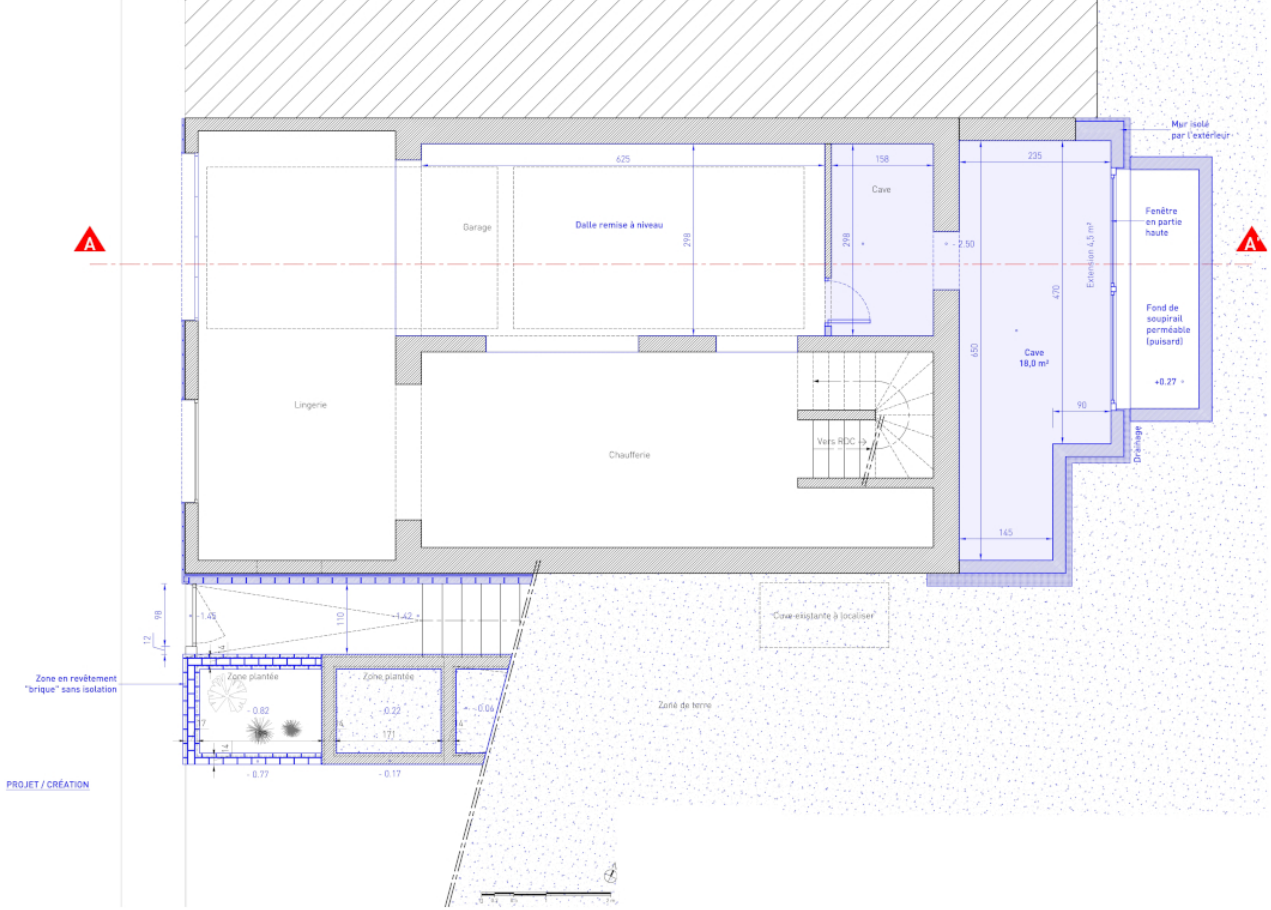

## Détails

Superficie : 150 m<sup>2</sup> - 0,25M?

## Collaboration

UNZA Architecture

Vues plongeante sur le jardin

Vues plongeante sur la facade principale

## Relooking

Réhabilitation et extension d'un pavillon

L'ancienne maison, dont la simplicité géométrique avait été altérée par une surélévation antérieure, a été complètement transformée pour arborer une nouvelle apparence. Deux approches distinctes ont été adoptées pour générer un contraste visuel. Le soubassement, s'étendant du sous-sol au rez-de-chaussée, a été revêtu d'une brique claire, en harmonie avec le style architectural prédominant des maisons environnantes. Au-delà de ce niveau, un enduit gris a été appliqué sur les quatre façades pour créer un contraste tout en préservant les menuiseries en PVC blanc.