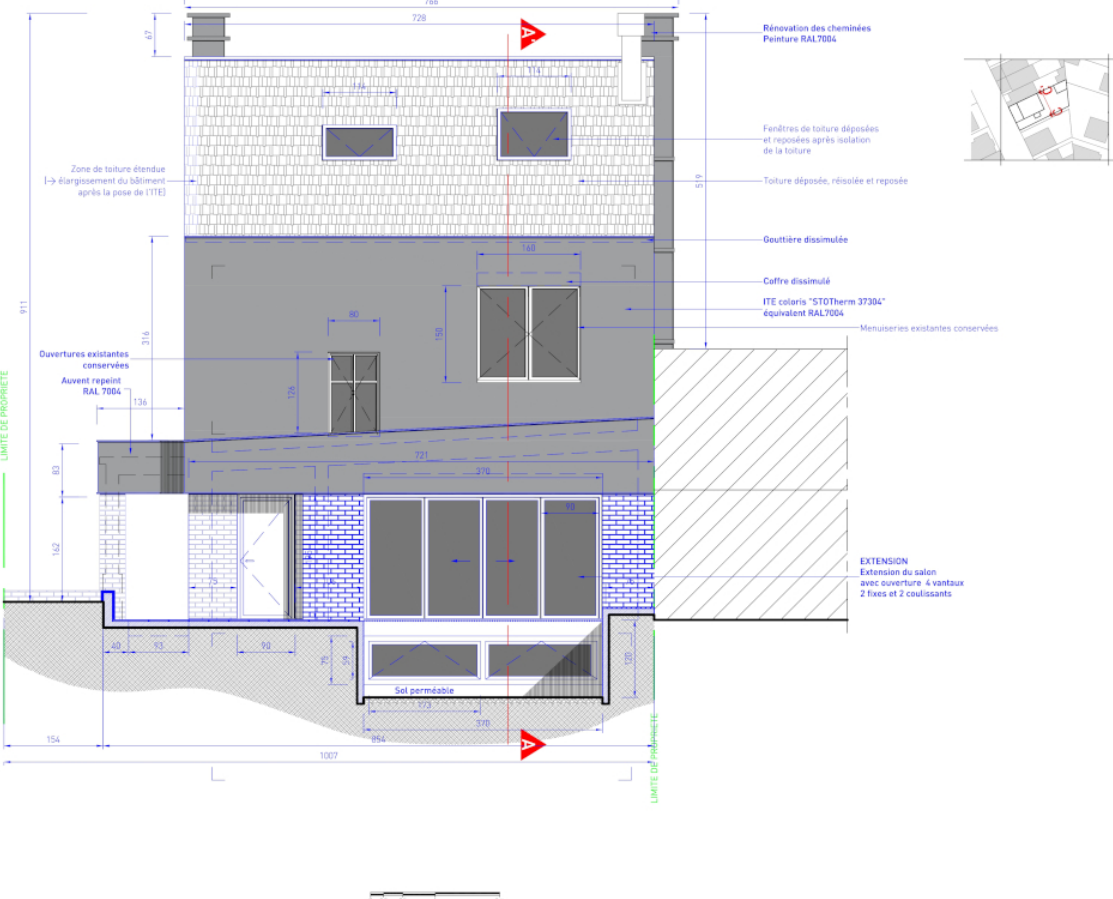

## Collaboration

UNZA Architecture

Vues plongeante sur le jardin

Vues plongeante sur la facade principale

## Relooking

Réhabilitation et extension d'un pavillon

L'ancienne maison, dont la simplicité géométrique avait été altérée par une surélévation antérieure, a été complètement transformée pour arborer une nouvelle apparence. Deux approches distinctes ont été adoptées pour générer un contraste visuel. Le soubassement, s'étendant du sous-sol au rez-de-chaussée, a été revêtu d'une brique claire, en harmonie avec le style architectural prédominant des maisons environnantes. Au-delà de ce niveau, un enduit gris a été appliqué sur les quatre façades pour créer un contraste tout en préservant les menuiseries en PVC blanc.

La toiture existante a été retirée, isolée et réinstallée. Les encadrements de fenêtres ont été soigneusement revêtus d'aluminium laqué blanc. Cette teinte a également été choisie pour les volets roulants. Les capots des volets ont été intégrés discrètement dans la façade principale et le pignon d'entrée. La clôture le long de la rue a été rénovée et repeinte pour s'aligner avec la couleur de l'enduit, tout comme les portes du garage et le portail d'entrée.