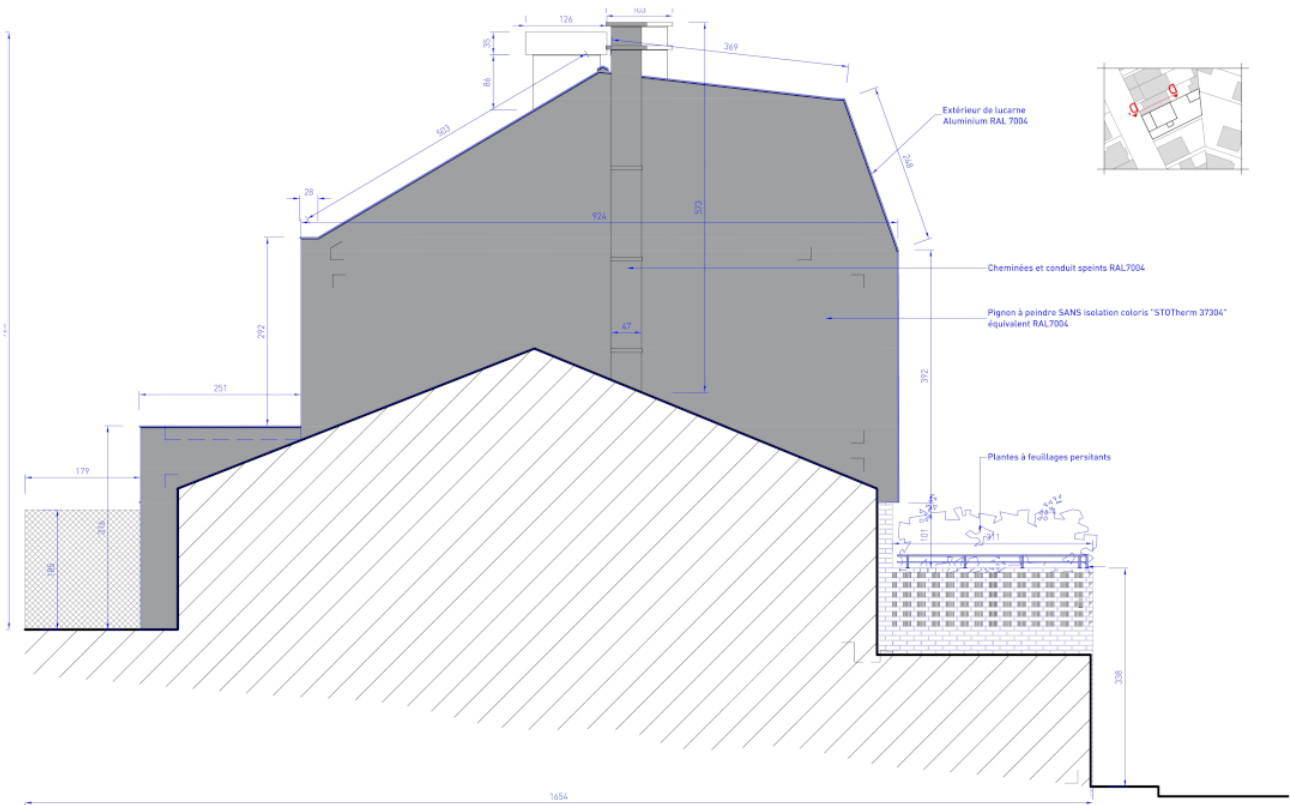

## Détails

Superficie : 150 m<sup>2</sup> - 0,25M?

## Collaboration

UNZA Architecture

Vues plongeante sur le jardin

Vues plongeante sur la facade principale

## Relooking

Réhabilitation et extension d'un pavillon

L'ancienne maison, dont la simplicité géométrique avait été altérée par une surélévation antérieure, a été complètement transformée pour arborer une nouvelle apparence. Deux approches distinctes ont été adoptées pour générer un contraste visuel. Le soubassement, s'étendant du sous-sol au rez-de-chaussée, a été revêtu d'une brique claire, en harmonie avec le style architectural prédominant des maisons environnantes. Au-delà de ce niveau, un enduit gris a été appliqué sur les quatre façades pour créer un contraste tout en préservant les menuiseries en PVC blanc.