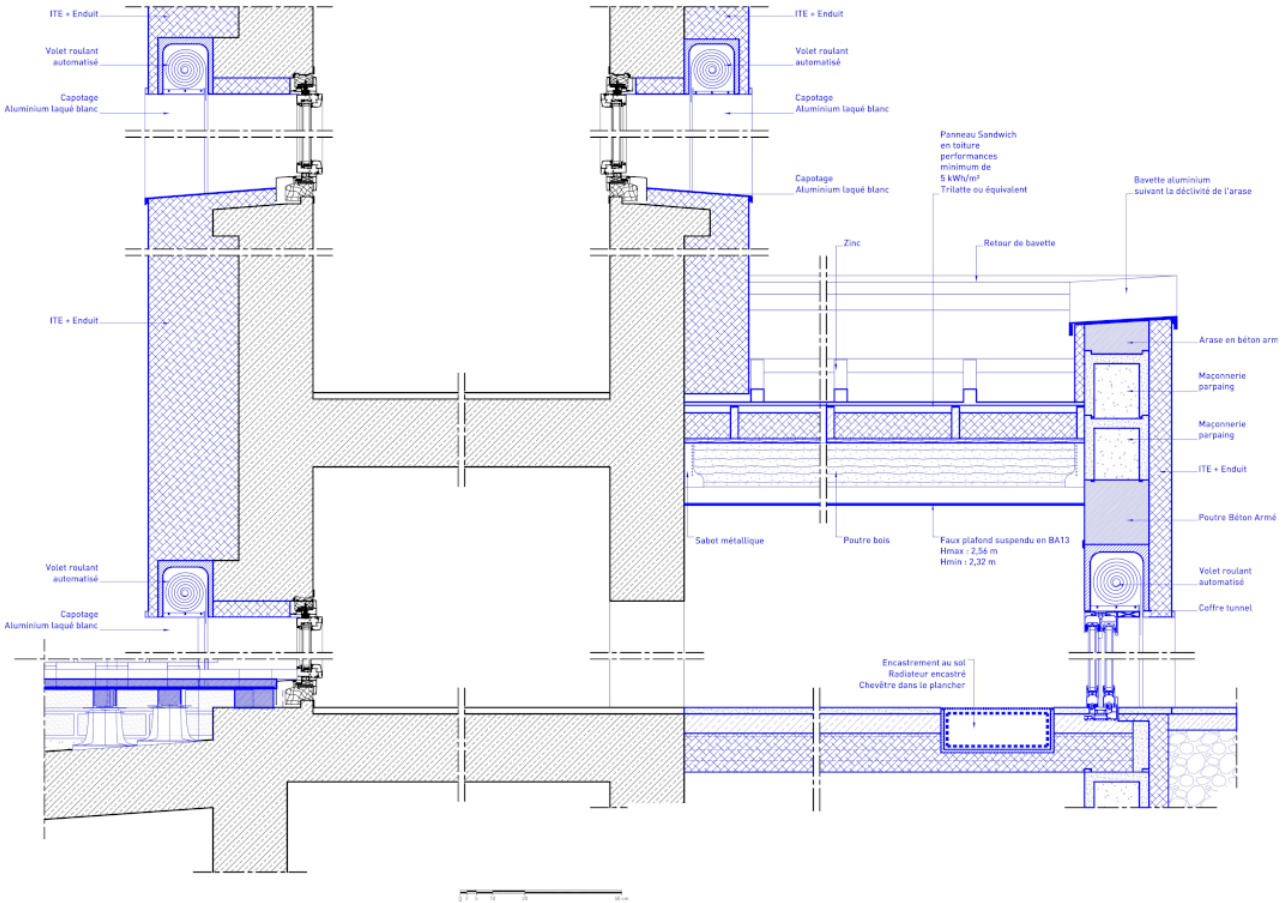

## Détails

Superficie : 150 m<sup>2</sup> - 0,25M?

## Collaboration

UNZA Architecture

Vues plongeante sur le jardin

Vues plongeante sur la facade principale

## Relooking

Réhabilitation et extension d'un pavillon

L'ancienne maison, dont la simplicité géométrique avait été altérée par une surélévation antérieure, a été complètement transformée pour arborer une nouvelle apparence. Deux approches distinctes ont été adoptées pour générer un contraste visuel. Le soubassement, s'étendant du sous-sol au rez-de-chaussée, a été revêtu d'une brique claire, en harmonie avec le style architectural prédominant des maisons environnantes. Au-delà de ce niveau, un enduit gris a été appliqué sur les quatre façades pour créer un contraste tout en préservant les menuiseries en PVC blanc.