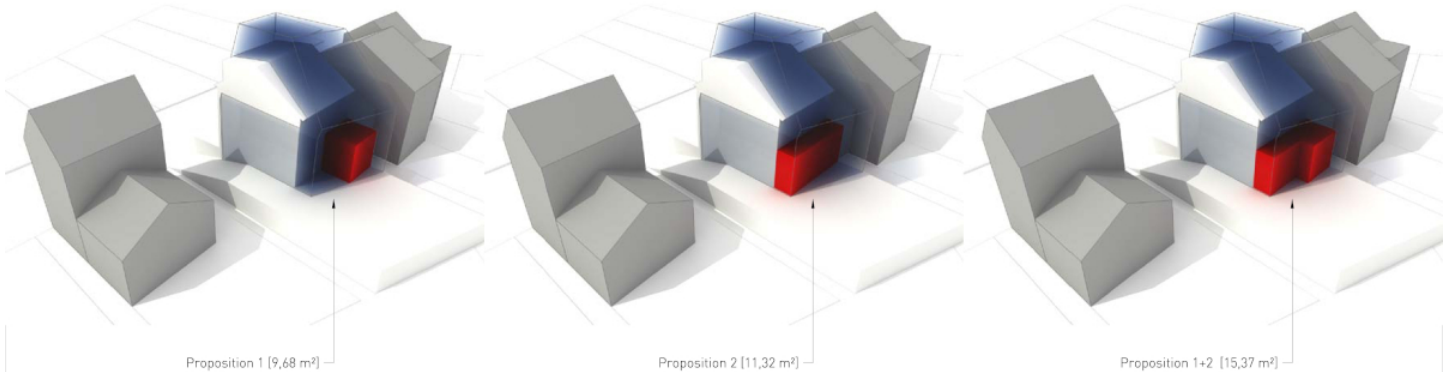

## Collaboration

UNZA Architecture

Vues plongeante sur le jardin

Vues plongeante sur la facade principale

## Relooking

Réhabilitation et extension d'un pavillon

L'ancienne maison, dont la simplicité géométrique avait été altérée par une surélévation antérieure, a été complètement transformée pour arborer une nouvelle apparence. Deux approches distinctes ont été adoptées pour générer un contraste visuel. Le soubassement, s'étendant du sous-sol au rez-de-chaussée, a été revêtu d'une brique claire, en harmonie avec le style architectural prédominant des maisons environnantes. Au-delà de ce niveau, un enduit gris a été appliqué sur les quatre façades pour créer un contraste tout en préservant les menuiseries en PVC blanc.