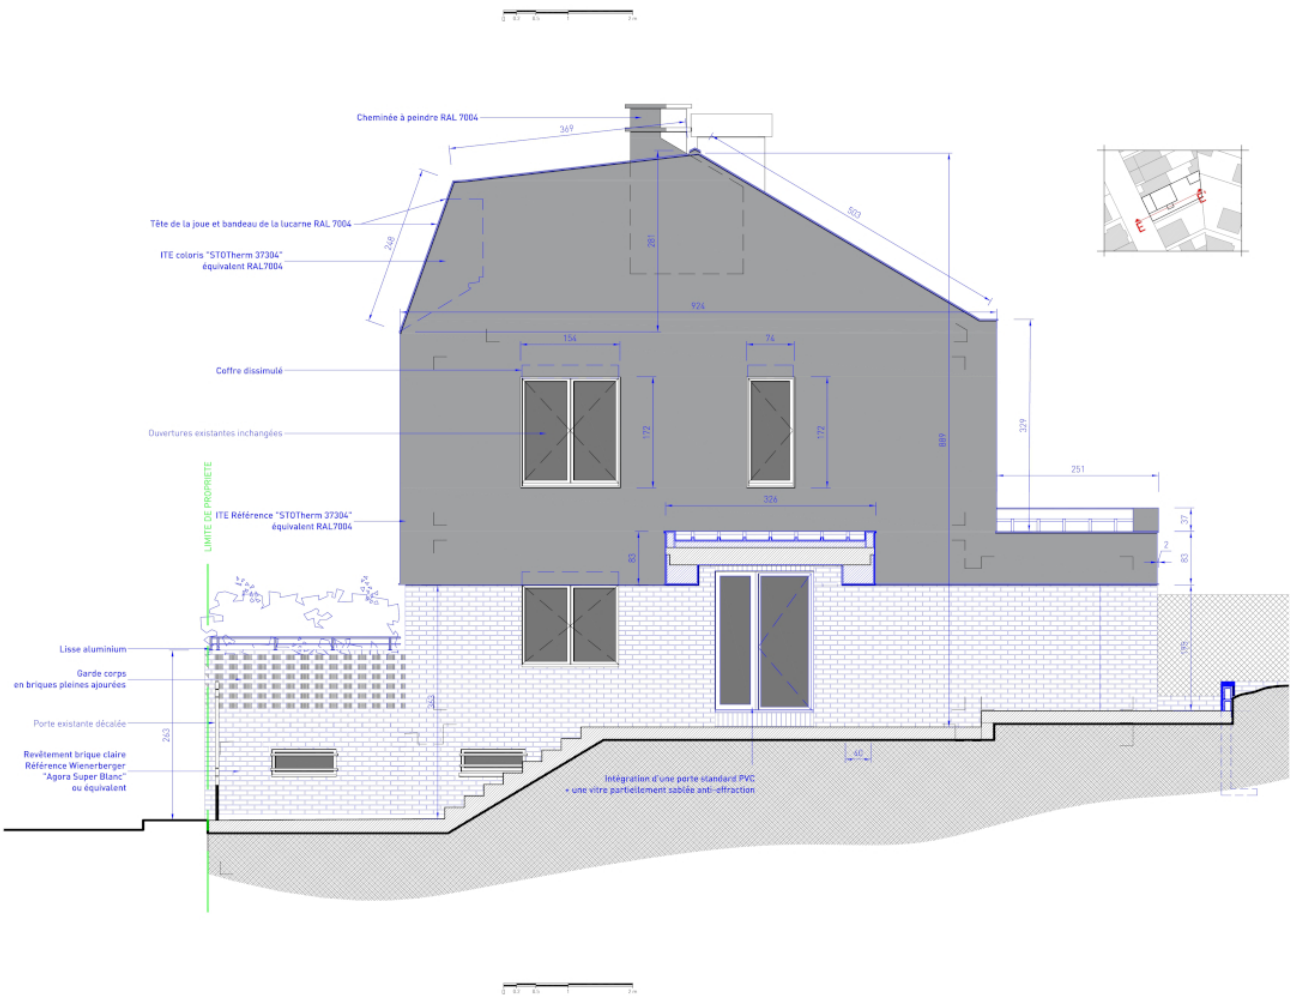

## Détails

Superficie : 150 m<sup>2</sup> - 0,25M?

## Collaboration

UNZA Architecture

Vues plongeante sur le jardin

Vues plongeante sur la facade principale

## Relooking

Réhabilitation et extension d'un pavillon

L'ancienne maison, dont la simplicité géométrique avait été altérée par une surélévation antérieure, a été complètement transformée pour arborer une nouvelle apparence. Deux approches distinctes ont été adoptées pour générer un contraste visuel. Le soubassement, s'étendant du sous-sol au rez-de-chaussée, a été revêtu d'une brique claire, en harmonie avec le style architectural prédominant des maisons environnantes. Au-delà de ce niveau, un enduit gris a été appliqué sur les quatre façades pour créer un contraste tout en préservant les menuiseries en PVC blanc.

La toiture existante a été retirée, isolée et réinstallée. Les encadrements de fenêtres ont été soigneusement revêtus d'aluminium laqué blanc. Cette teinte a également été choisie pour les volets roulants. Les capots des volets ont été intégrés discrètement dans la façade principale et le pignon d'entrée. La clôture le long de la rue a été rénovée et repeinte pour s'aligner avec la couleur de l'enduit, tout comme les portes du garage et le portail d'entrée.