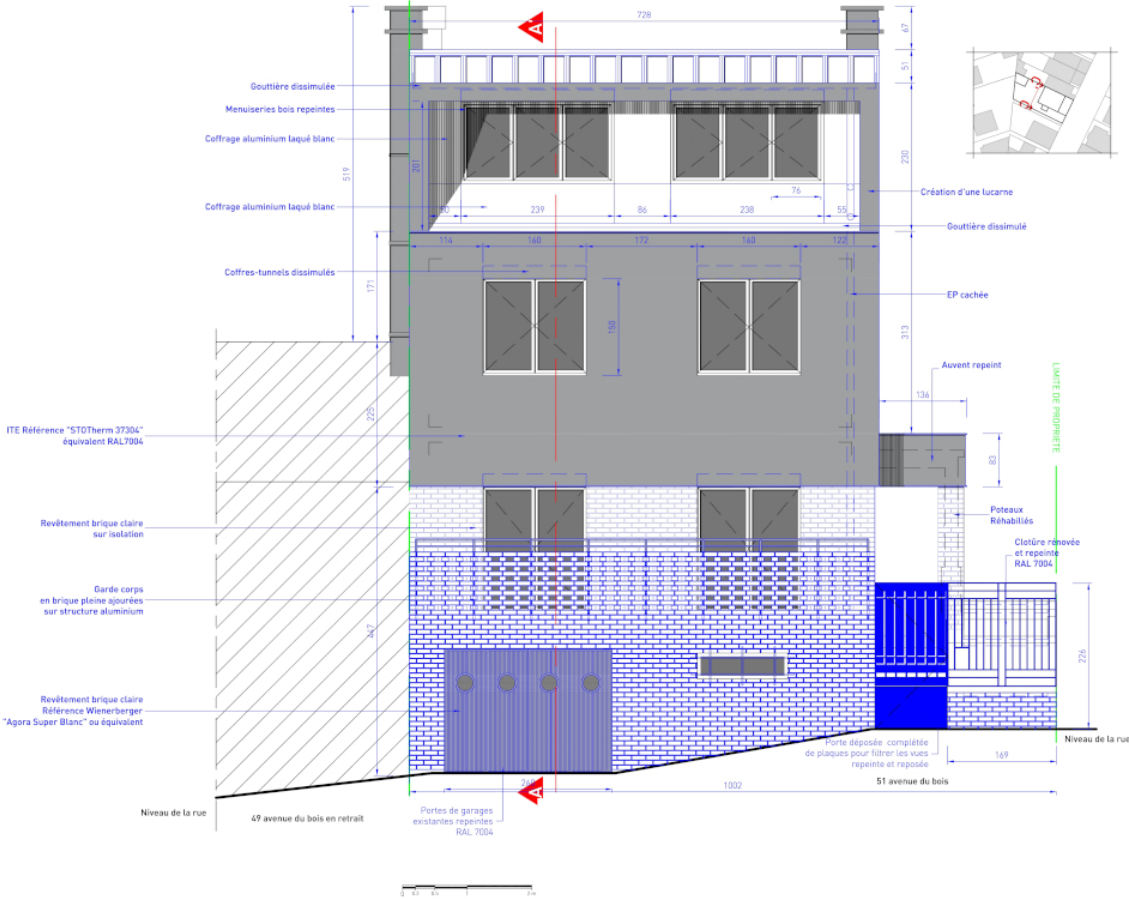

## Collaboration

UNZA Architecture

Vues plongeante sur le jardin

Vues plongeante sur la facade principale

## Relooking

Réhabilitation et extension d'un pavillon

L'ancienne maison, dont la simplicité géométrique avait été altérée par une surélévation antérieure, a été complètement transformée pour arborer une nouvelle apparence. Deux approches distinctes ont été adoptées pour générer un contraste visuel. Le soubassement, s'étendant du sous-sol au rez-de-chaussée, a été revêtu d'une brique claire, en harmonie avec le style architectural prédominant des maisons environnantes. Au-delà de ce niveau, un enduit gris a été appliqué sur les quatre façades pour créer un contraste tout en préservant les menuiseries en PVC blanc.

La toiture existante a été retirée, isolée et réinstallée. Les encadrements de fenêtres ont été soigneusement revêtus d'aluminium laqué blanc. Cette teinte a également été choisie pour les volets roulants. Les capots des volets ont été intégrés discrètement dans la façade principale et le pignon d'entrée. La clôture le long de la rue a été rénovée et repeinte pour s'aligner avec la couleur de l'enduit, tout comme les portes du garage et le portail d'entrée.