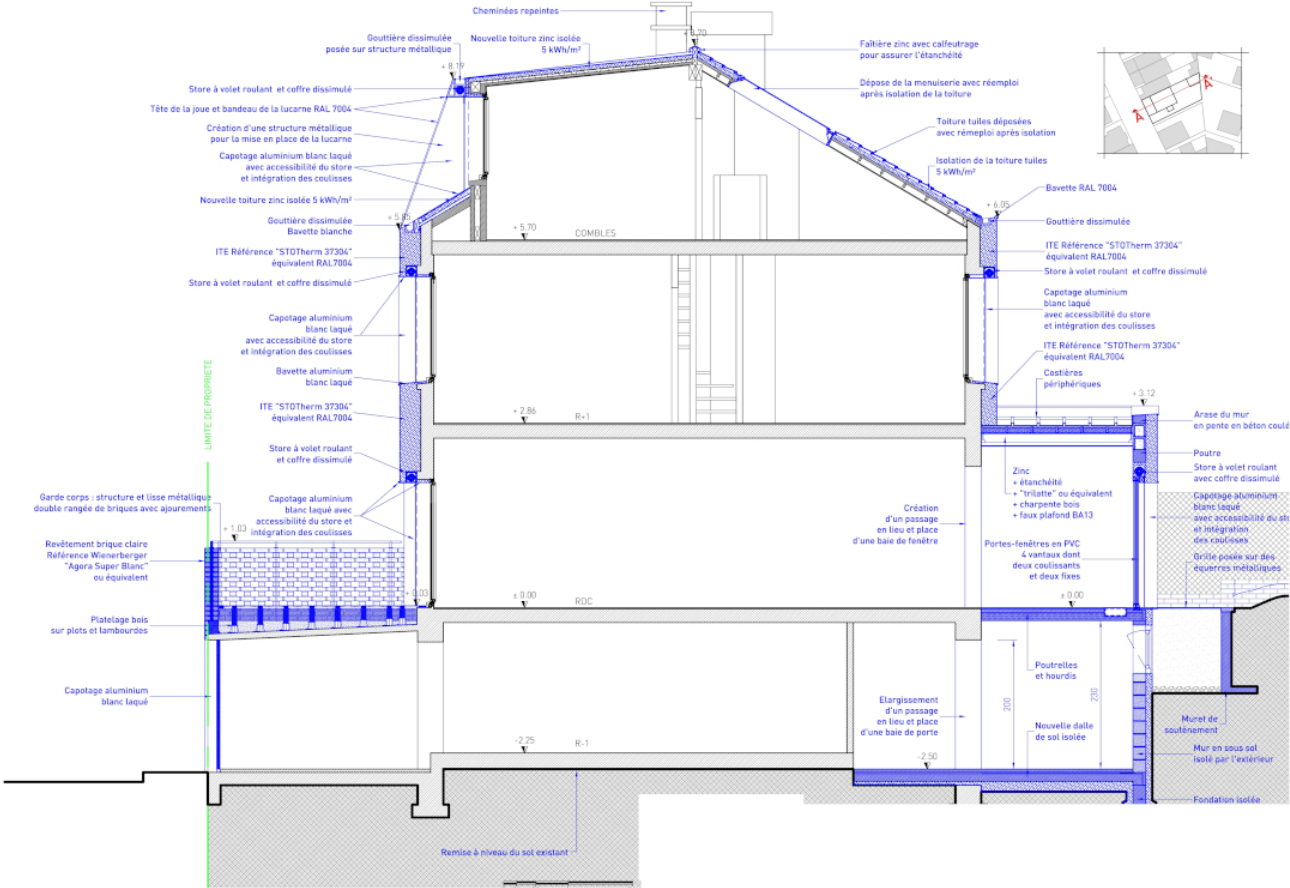

## Détails

Superficie : 150 m<sup>2</sup> - 0,25M?

## Collaboration

UNZA Architecture

Vues plongeante sur le jardin

Vues plongeante sur la facade principale

## Relooking

Réhabilitation et extension d'un pavillon

L'ancienne maison, dont la simplicité géométrique avait été altérée par une surélévation antérieure, a été complètement transformée pour arborer une nouvelle apparence. Deux approches distinctes ont été adoptées pour générer un contraste visuel. Le soubassement, s'étendant du sous-sol au rez-de-chaussée, a été revêtu d'une brique claire, en harmonie avec le style architectural prédominant des maisons environnantes. Au-delà de ce niveau, un enduit gris a été appliqué sur les quatre façades pour créer un contraste tout en préservant les menuiseries en PVC blanc.

La toiture existante a été retirée, isolée et réinstallée. Les encadrements de fenêtres ont été soigneusement revêtus d'aluminium laqué blanc. Cette teinte a également été choisie pour les volets roulants. Les capots des volets ont été intégrés discrètement dans la façade principale et le pignon d'entrée. La clôture le long de la rue a été rénovée et repeinte pour s'aligner avec la couleur de l'enduit, tout comme les portes du garage et le portail d'entrée.