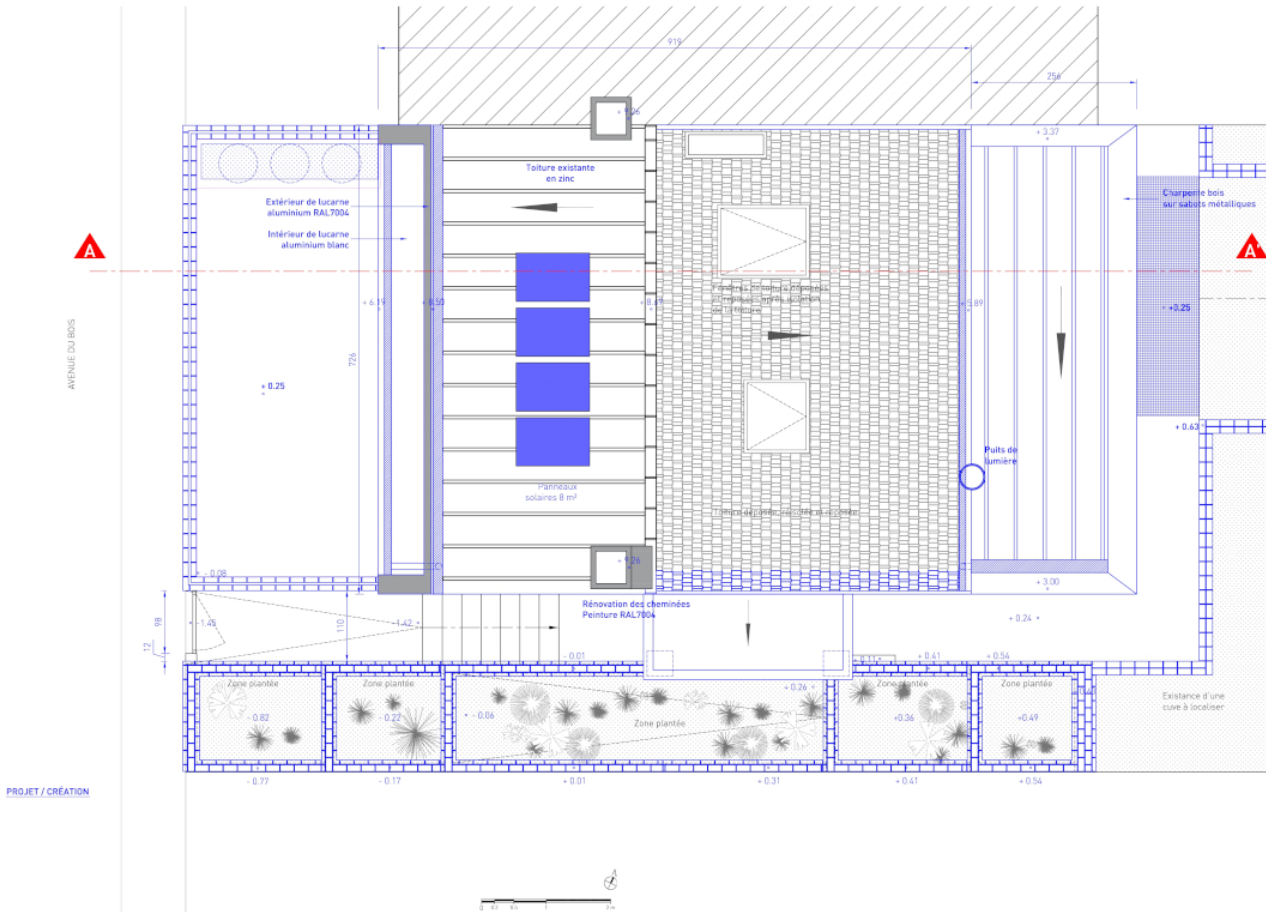

## Détails

Superficie : 150 m<sup>2</sup> - 0,25M?

## Collaboration

UNZA Architecture

Vues plongeante sur le jardin

Vues plongeante sur la facade principale

## Relooking

Réhabilitation et extension d'un pavillon

L'ancienne maison, dont la simplicité géométrique avait été altérée par une surélévation antérieure, a été complètement transformée pour arborer une nouvelle apparence. Deux approches distinctes ont été adoptées pour générer un contraste visuel. Le soubassement, s'étendant du sous-sol au rez-de-chaussée, a été revêtu d'une brique claire, en harmonie avec le style architectural prédominant des maisons environnantes. Au-delà de ce niveau, un enduit gris a été appliqué sur les quatre façades pour créer un contraste tout en préservant les menuiseries en PVC blanc.