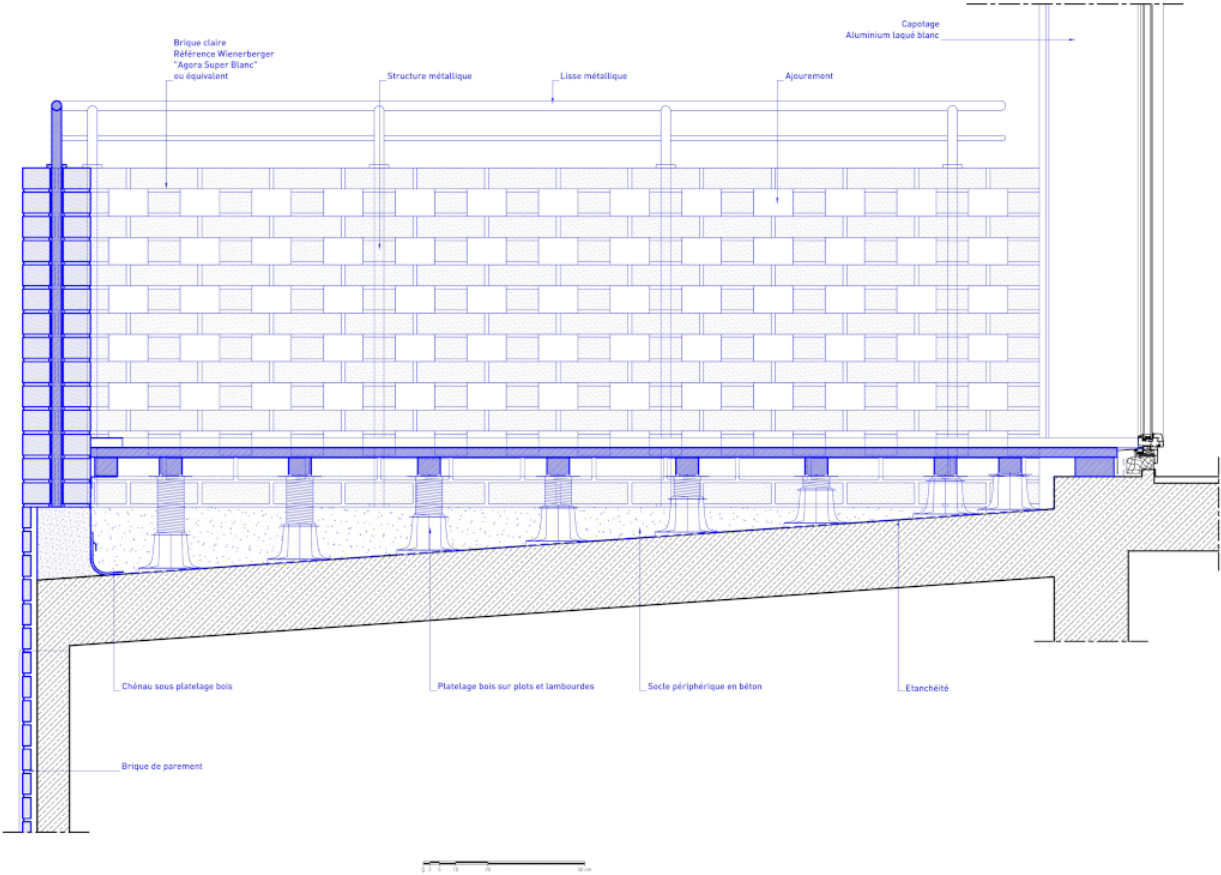

## Collaboration

UNZA Architecture

Vues plongeante sur le jardin

Vues plongeante sur la facade principale

## Relooking

Réhabilitation et extension d'un pavillon

L'ancienne maison, dont la simplicité géométrique avait été altérée par une surélévation antérieure, a été complètement transformée pour arborer une nouvelle apparence. Deux approches distinctes ont été adoptées pour générer un contraste visuel. Le soubassement, s'étendant du sous-sol au rez-de-chaussée, a été revêtu d'une brique claire, en harmonie avec le style architectural prédominant des maisons environnantes. Au-delà de ce niveau, un enduit gris a été appliqué sur les quatre façades pour créer un contraste tout en préservant les menuiseries en PVC blanc.

La toiture existante a été retirée, isolée et réinstallée. Les encadrements de fenêtres ont été soigneusement revêtus d'aluminium laqué blanc. Cette teinte a également été choisie pour les volets roulants. Les capots des volets ont été intégrés discrètement dans la façade principale et le pignon d'entrée. La clôture le long de la rue a été rénovée et repeinte pour s'aligner avec la couleur de l'enduit, tout comme les portes du garage et le portail d'entrée.