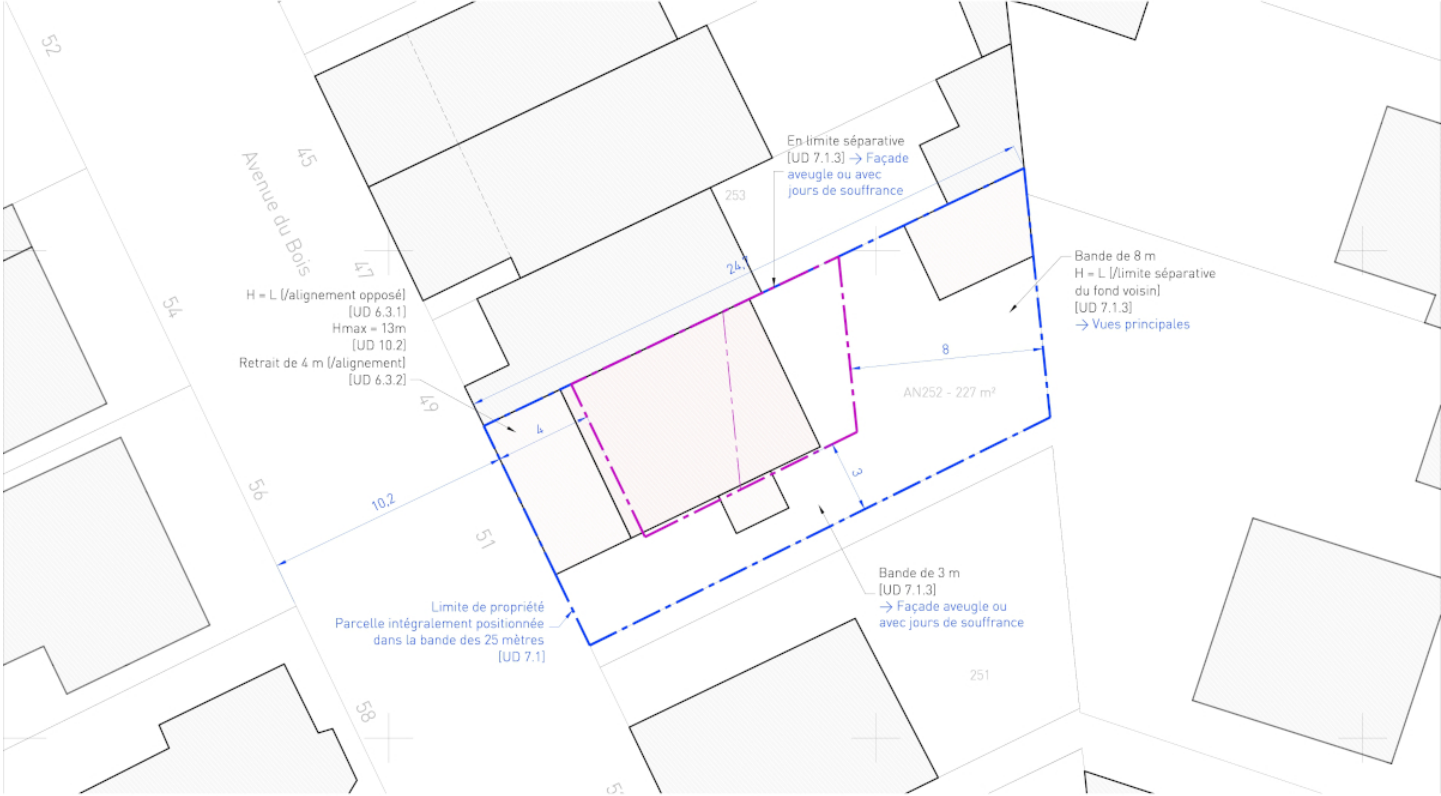

## Détails

Superficie : 150 m<sup>2</sup> - 0,25M?

## Collaboration

UNZA Architecture

Vues plongeante sur le jardin

Vues plongeante sur la facade principale

## Relooking

Réhabilitation et extension d'un pavillon

L'ancienne maison, dont la simplicité géométrique avait été altérée par une surélévation antérieure, a été complètement transformée pour arborer une nouvelle apparence. Deux approches distinctes ont été adoptées pour générer un contraste visuel. Le soubassement, s'étendant du sous-sol au rez-de-chaussée, a été revêtu d'une brique claire, en harmonie avec le style architectural prédominant des maisons environnantes. Au-delà de ce niveau, un enduit gris a été appliqué sur les quatre façades pour créer un contraste tout en préservant les menuiseries en PVC blanc.