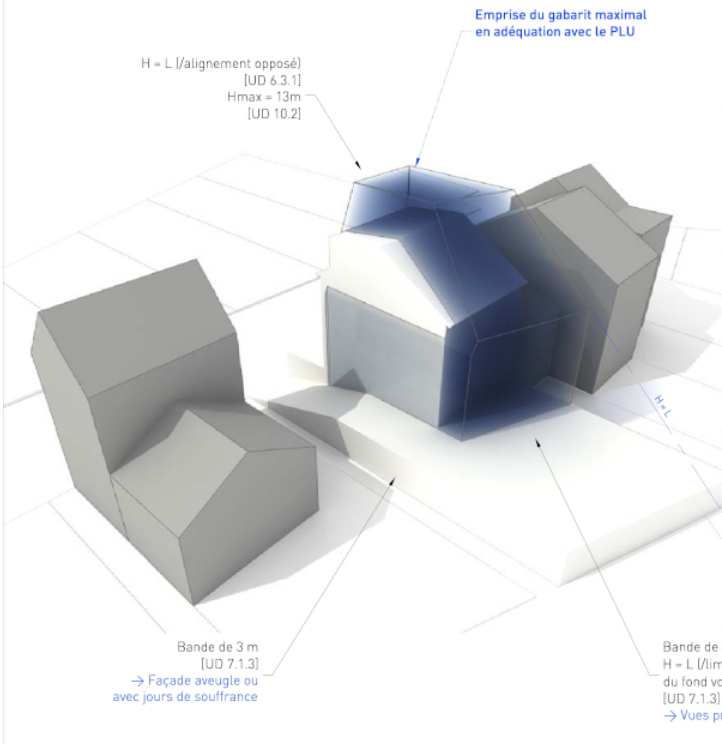

## Détails

Superficie : 150 m<sup>2</sup> - 0,25M?

## Collaboration

UNZA Architecture

Vues plongeante sur le jardin

Vues plongeante sur la facade principale

## Relooking

Réhabilitation et extension d'un pavillon

L'ancienne maison, dont la simplicité géométrique avait été altérée par une surélévation antérieure, a été complètement transformée pour arborer une nouvelle apparence. Deux approches distinctes ont été adoptées pour générer un contraste visuel. Le soubassement, s'étendant du sous-sol au rez-de-chaussée, a été revêtu d'une brique claire, en harmonie avec le style architectural prédominant des maisons environnantes. Au-delà de ce niveau, un enduit gris a été appliqué sur les quatre façades pour créer un contraste tout en préservant les menuiseries en PVC blanc.