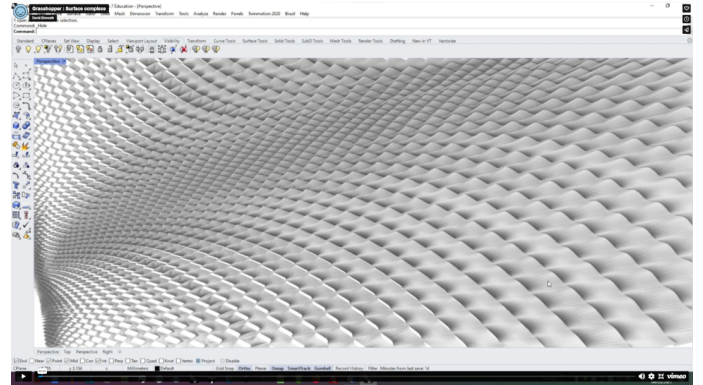

Messeplatz

Démonstration #6

Unsplash VS Grasshopper

Environnement

Grasshopper

Contexte

Messeplatz, Bâle, Suisse

Architecte

Herzog & De Meuron

Messeplatz

Démonstration #6

Unsplash VS Grasshopper

Je présente à mes étudiants une série de démonstrations dans laquelle je partage quelques compétences issues de ma maîtrise de la modélisation paramétrique pour démontrer comment aborder la conception de projets réels, en utilisant des images de projets réalisés par des confrères architectes, disponibles librement. On peut y découvrir comment les paramètres et les algorithmes peuvent être utilisés pour générer des formes complexes, générer une structure ou créer des compositions dynamiques. Le choix des projets s'oriente vers des projets génératifs, lesquels offrent une expression visuelle plus saisissante. La présente démonstration, illustrée par la Messeplatz, Bâle, Suisse propose la modélisation d'une surface complexe.
